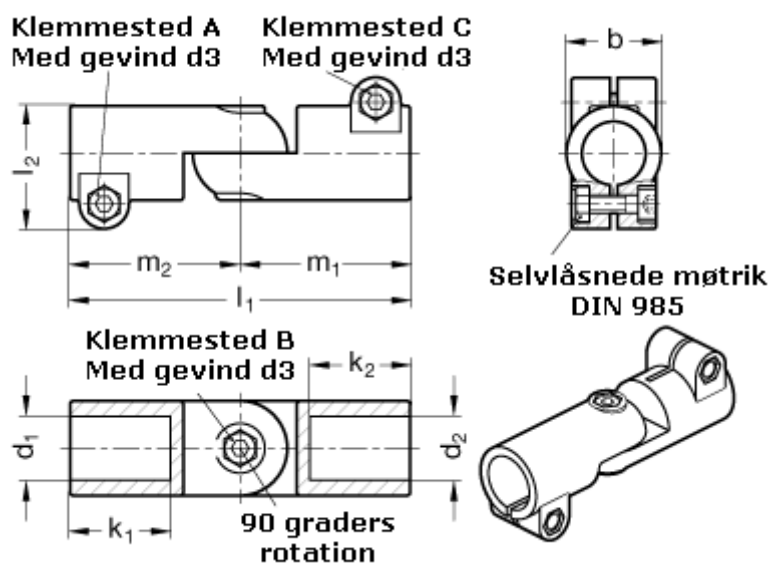

Varenummer: 20286B25B25S2SW
Beskrivelse: E+G laskeforbindelse
GN286-B25-B25-S-2-SW

Mål

b = 40	m1 = 72
d1 = B25	m2 = 72
d2 = B25	
d3 = M 8	
k1 = 42.5	
k2 = 42.5	
l1 = 144	
l2 = 52.0	